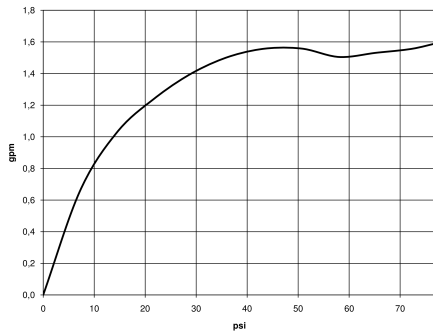

28 002 978

mm [inches]

Diagrama de flujo

Certificado

LGA_18610.

IAPMO_11777.

IAPMO_4976 (1).

28 002 978