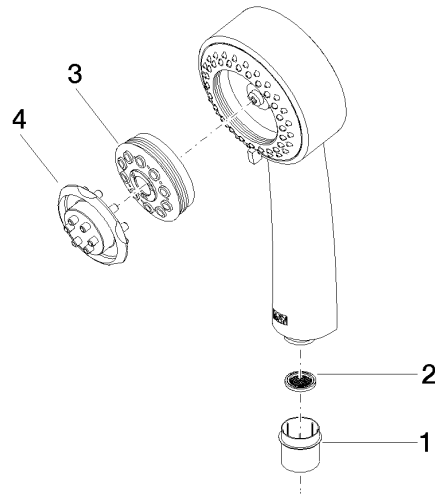

28 002 978

- Ajustable en tres posiciones: COMPACT RAIN, COMPACT SOFT FLOW, COMPACT AQUAPRESSURE FLOW, caudal máx. 6,8 l/min (a 3 bares)
- Con sistema antical
- Alcahofa de ducha Ø 95mm
- Racor 1/2"
- Este producto puede ayudar a un edificio a cumplir con los requisitos de los sistemas de certificación ecológica de edificios: LEED®, BREEAM®, DGNB

Protección contra reflujo.

	Latón (Oro 23k)	28 002 978-09 0010
	Cromo	28 002 978-00
	Cromo	28 002 978-00 0010
	Platino cepillado	28 002 978-06
	Platino cepillado	28 002 978-06 0010
	Platino	28 002 978-08
	Platino	28 002 978-08 0010
	Latón (Oro 23k)	28 002 978-09
	Latón cepillado (Oro 23k)	28 002 978-28
	Latón cepillado (Oro 23k)	28 002 978-28 0010
	Cromo cepillado	28 002 978-93 0010
	Cromo cepillado	28 002 978-93
	Dark Platinum cepillado	28 002 978-99
	Dark Platinum cepillado	28 002 978-99 0010

28 002 978

mm [inches]

Diagrama de flujo

Certificado

LGA_18610.

IAPMO_11777.

IAPMO_4976 (1).

28 002 978

Piezas para otros acabados pueden encontrarse aquí: Cromo

Lista de piezas de recambios

Nº	Número de artículo	Denominación	Cantidad de montaje	Plazo de entrega
1	09 21 02 115 90	caperuza	1	2
2	09 23 01 039 90	tamiz	1	2
3	04 12 11 071 00 90	duchas	1	2
4	09 30 09 022 90	llave	1	2